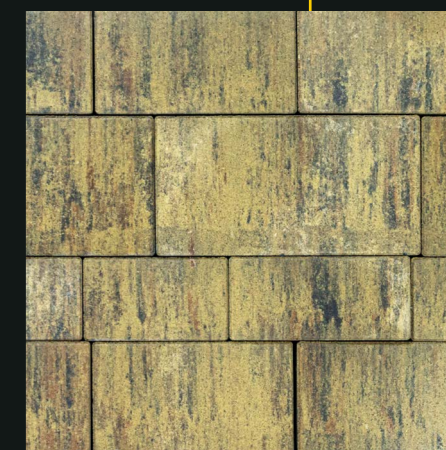

Kształty i wymiary

Grubość [cm]	Faktura	Wykończenie	Ilość sztuk lub m² na paletcie	Waga palety [T]
6	gładka / płukana	mikrofaza	11,09	ok. 1,42