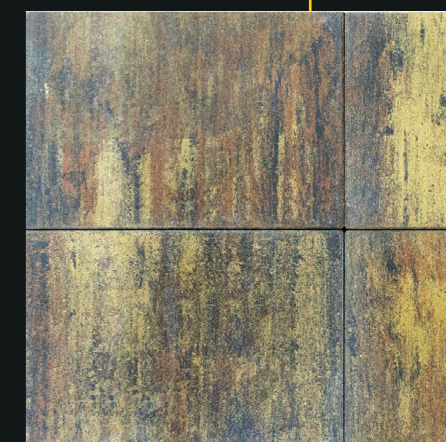

Lastra

Nowoczesny format

LASTRA przeznaczona jest do wykończenia tarasów, ale również z powodzeniem sprawdzi się przy większych powierzchniach. Pozwala stworzyć oryginalną kompozycję z niepowtarzalnym klimatem.

Kolorystyka

Monocolor:

- antracyt
- biały

Wzornik kolorów patrz str. 4-5

Colormix:

- czekolada
- karmel
- kolory jesieni
- latte
- luna
- malibu

Kształty i wymiary

600 × 400 × 70