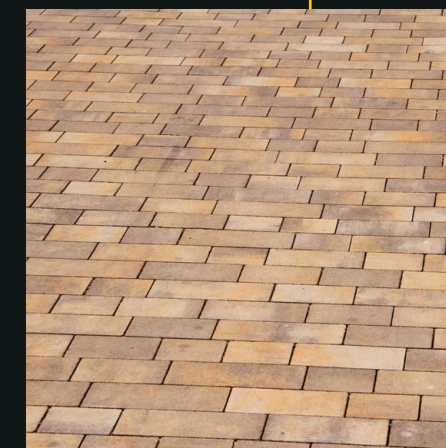

Kształty i wymiary

250 × 170 × 60

333 × 170 × 60

417 × 170 × 60

Grubość [cm]	Faktura	Wykończenie	Ilość sztuk lub m² na paletcie	Waga palety [T]
6	gładka	bez fazy	10,2	ok. 1,27