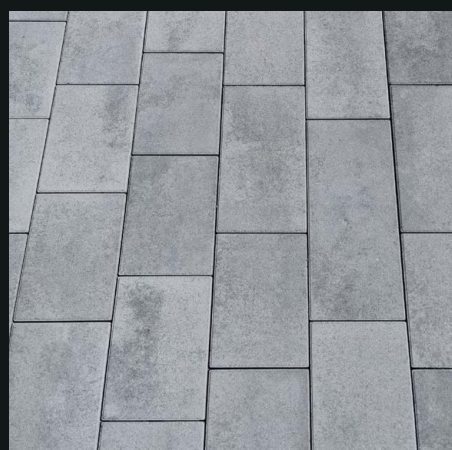

Lunga

Włoski styl

Kolekcja wydłużonych kostek wpisze się idealnie w otoczenie budynków o nowoczesnych kształtach. Dzięki swojej długości kostki optycznie powiększają aranżowaną powierzchnię dlatego doskonale nadają się na nawierzchnie wokół posesji, do ogrodów lub na taras.

Wzornik kolorów
patrz str. 4-5

Kolorystyka

Standard:

- antracyt
- brązowy
- czerwony
- szary
- żółty

Monocolor:

- antracyt
- biały

Colormix:

- czekolada
- karmel
- kolory jesieni
- latte
- luna
- malibu