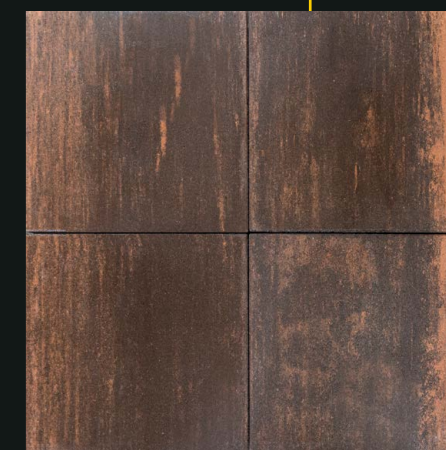

Lastra Quadro

Regularny kształt

Płyta tarasowa o regularnym, kwadratowym formacie tworzącym gustowną i gładką nawierzchnię. Tworzy niezwykle harmonijną przestrzeń która swoją prostotą i elegancją przyciąga wzrok każdego gościa.

Wzornik kolorów
patrz str. 4-5

Kolorystyka

Monocolor:

- antracyt
- biały

Colormix:

- czekolada
- karmel
- kolory jesieni
- latte
- luna
- malibu

Kształty i wymiary

400 × 400 × 70